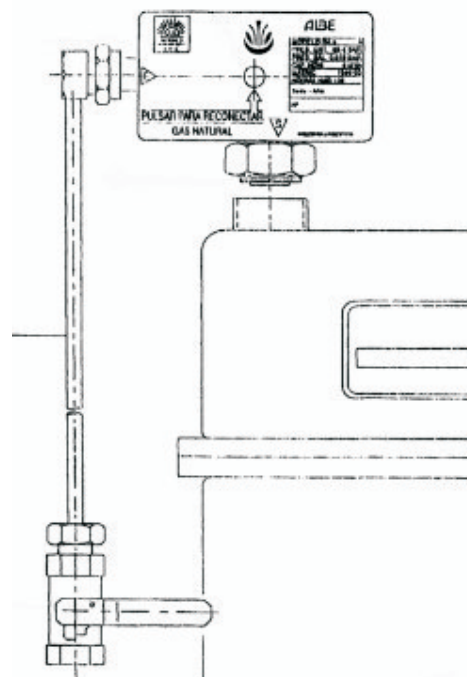

Para uso domiciliario en redes de 0,5 hasta 4 Bar.
Presión de salida 19 Mbar
Mod RA6 para un caudal de 6m³/h.
Mod. RA10 para un caudal de 10m³/h.

Aprobados por el Instituto del Gas Argentino S.A. según Norma N.A.G.-135

Presión de Salida estabilizada: 19MBar.

Caudal Nominal 6m³/hr: Matrícula de aprobación: 1560-03

Caudal Nominal 10m³/hr: Matrícula de aprobación: 1560-04

Este regulador no sólo cumple con la función de mantener regulada la presión que debe imperar dentro de la red domiciliaria en forma constante, cualquiera sea la presión en la red de distribución y el consumo dentro del domicilio, sino que también cumple una funciones de dispositivo de seguridad para los artefactos a gas que abastece dentro del hogar. En esta forma cortará el suministro de gas en los siguientes casos:

1) Cuando la presión de la red de suministro sea mas baja que lo admisible, o sea menor que 0.5bar.
2) Cuando el caudal sea mayor a la capacidad del regulador, ya sea por rotura de cañería interna o exceso de consumo.
3) En caso de producirse la rotura o perforación de la membrana de la segunda etapa. En este caso se producirá el venteo del gas al exterior por la salida correspondiente.
4) En caso de producirse un exceso de presión de salida, una válvula de seguridad incorporada al regulador producirá un venteo suave, sin que se corte el suministro al domicilio.

Esquema de Instalación